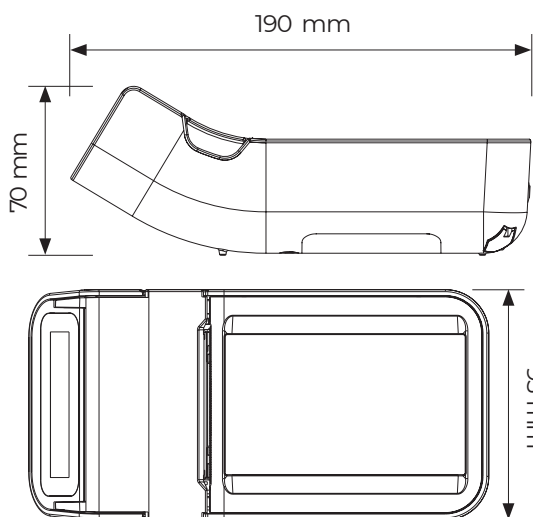

ELZAB 1969

Dedykowana zarówno do pracy stacjonarnej jak i w terenie, w usługach oraz małych placówkach handlowych. Tryb usług czasowych sprawdza się na parkingach, w wypożyczalniach, kręgielniach, parkach rozrywki.

Dzięki różnym wariantom kolorystycznym kasa ELZAB K10 ONLINE będzie idealna w miejscach, gdzie wygląd i estetyka lokalu mają znaczenie, np. gabinet kosmetyczny, salon fryzjerski. Ciemna wersja kasy sprawdzi się w warsztatach samochodowych i wulkanizatorskich.

Uniwersalna i solidna kasa K10 ONLINE zastosowanie znajdzie także w branży gastronomicznej i hotelarskiej.

k10
ONLINE ■

ELZAB K10 ONLINE

MODEL

- K10 ONLINEBT/WiFi/EX

PARAMETRY URZĄDZENIA

Kolor obudowy	• biało-zielony • popielato-zielony • popielato-j. popielaty
Ilość towarów(PLU)	5 000
Ilość grup towarowych	99
Ilość towarówwiązanych	5 000
Długość nazwy towaru	40 znaków
Maksymalna liczba kasjerów	10
Wydruki niefiskalne	możliwość definiowania wydruków dowolnej treści (superformatka) z terminala płatniczego i z systemu M/platform
Wydruk kodów QR	tak
Logo graficzne wnagłówku	tak

MECHANIZM DRUKUJĄCY

Rodzaj	termiczny, easy load
Szerokość papieru	57 mm
Długość rolki	18m
Szybkość wydruku	do 75 mm/s

WYŚWIETLACZ

Klient	alfanumeryczny LCD, podświetlany, 2 x 16 znaków
Kasjer	TFT graficzny 4,3", rozdzielczość 272 x 460 pikseli

KLAWIATURA

Rodzaj	kolorowy wyświetlacz TFT z panelem dotykowym
Ilość klawiszy	zależna od kontekstu
Ilość definiowalnych klawiszy	50

ZŁĄCZA

- komputera (USB-B)
- czytnika USB/ pendrive/ Hub USB/ PINpad USB(USB-A)
- szuflady – współdzielone (złącze zasilania kasy)

KOMUNIKACJA BEZPRZEWODOWA

- moduł WiFi/ Bluetooth
- moduł GPRS/ Bluetooth

ZASILANIE