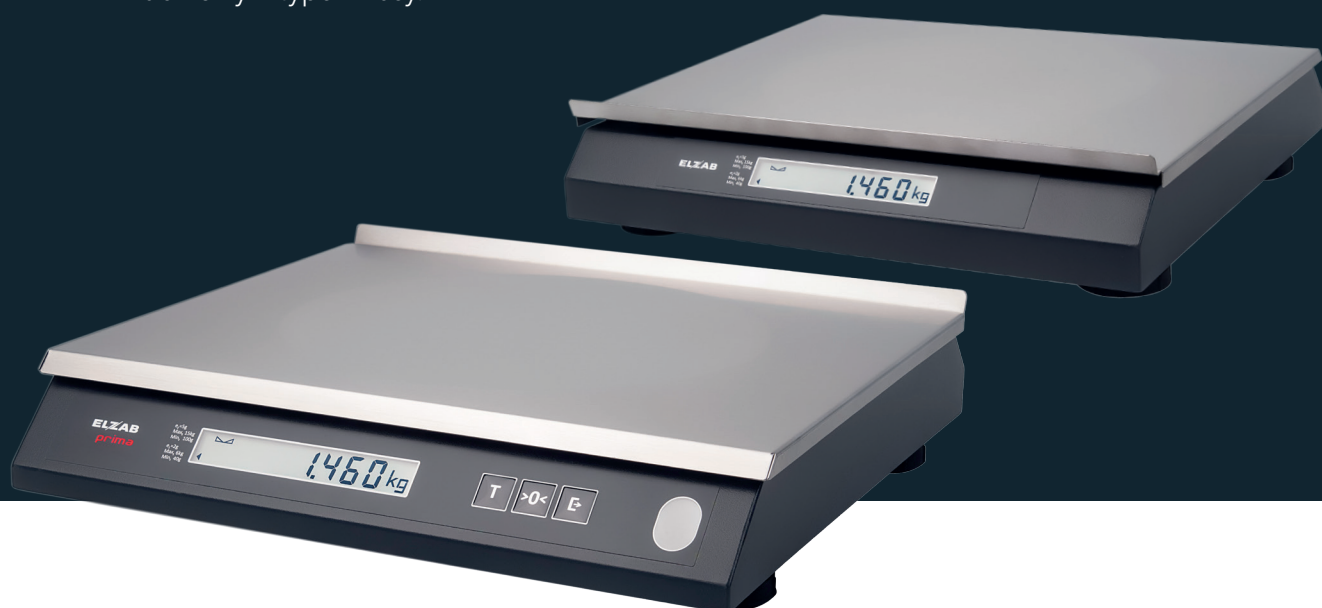

Waga ELZAB Prima 2 jest przeznaczona do współpracy z kasami fiskalnymi firmy ELZAB S.A. oraz z innymi kasami i urządzeniami wyposażonymi w interfejs szeregowy lub USB. Może pracować również jako samodzielna waga ogólnego przeznaczenia. Waga ELZAB Prima 2 posiada programowo definiowalny format protokołu komunikacyjnego, pozwalający na bezkonfliktową pracę z dowolnym istniejącym lub nowym typem kasy.

GLÓWNE CECHY:

- dwuzakresowa - 6/15kg, dokładność 2/5g
- stabilny i odporny na przeciążenia układ pomiarowy
- 2 x LCD z możliwością podłączenia dodatkowego wyświetlacza na słupku
- membranowa wodoszczelna klawiatura
- współpraca z kasami fiskalnymi, terminalami POS i urządzeniami zewnętrznymi poprzez port RS232 lub USB
- przesyłanie wyniku ważenia w sposób ręczny, automatyczny lub poprzez interfejs
- szalka ze stali nierdzewnej dopuszczona do kontaktu z żywnością
- tryb oszczędzania energii

PRZEZNACZENIE I ZASTOSOWANIE

Waga ELZAB Prima 2 znajduje zastosowanie w placówkach handlowych różnej wielkości, począwszy od targowisk lub bazarów, małych sklepów, poprzez średnie i na dużych obiektach kończąc - w zależności od intensywności procesów ważenia towarów na danym stoisku. Waga ELZAB Prima 2 ma zastosowanie w magazynach i hurtowniach oraz zakładach produkcyjnych i przetwórstwa żywnościowego różnych branż, jak i w gastronomii.

WSPÓŁPRACA Z URZĄDZENIAMI ZEWNĘTRZNYMI

Waga ELZAB Prima 2 posiada interfejs komunikacyjny RS232C i USB przez co może współpracować z różnymi kasami fiskalnymi, terminalami POS oraz innymi urządzeniami peryferyjnymi. Automatyczne przesyłanie przez wagę wyniku ważenia eliminuje błędy jego ręcznego wprowadzania. Wynik ważenia może być przesyłany w wyniku naciśnięcia odpowiedniego klawisza wagi, kasy, terminala POS, albo automatycznie lub w sposób ciągły.