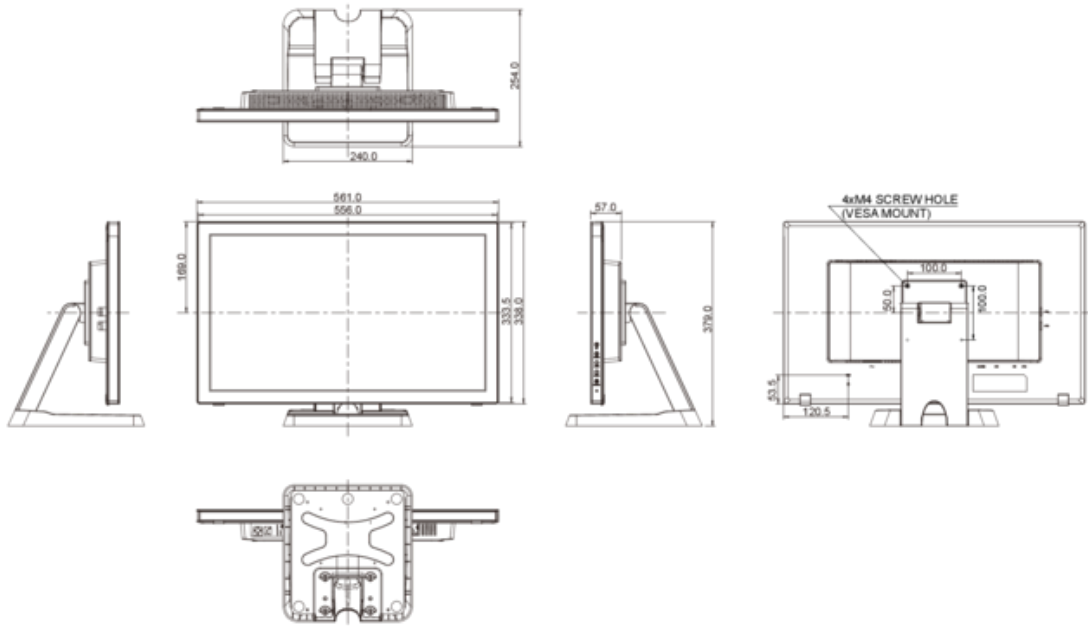

Wszystkie znaki towarowe zastrzeżone. Pomyłki i wprowadzanie zmian zastrzeżone. Specyfikacje produktów mogą ulec zmianie bez wcześniejszego zawiadomienia. Wszystkie monitory LCD iiyama są zgodne z normą ISO-9241-307:2008 określającą liczbę i rodzaj defektów matrycy.

© IIYAMA CORPORATION ( ). ALL RIGHTS RESERVED.