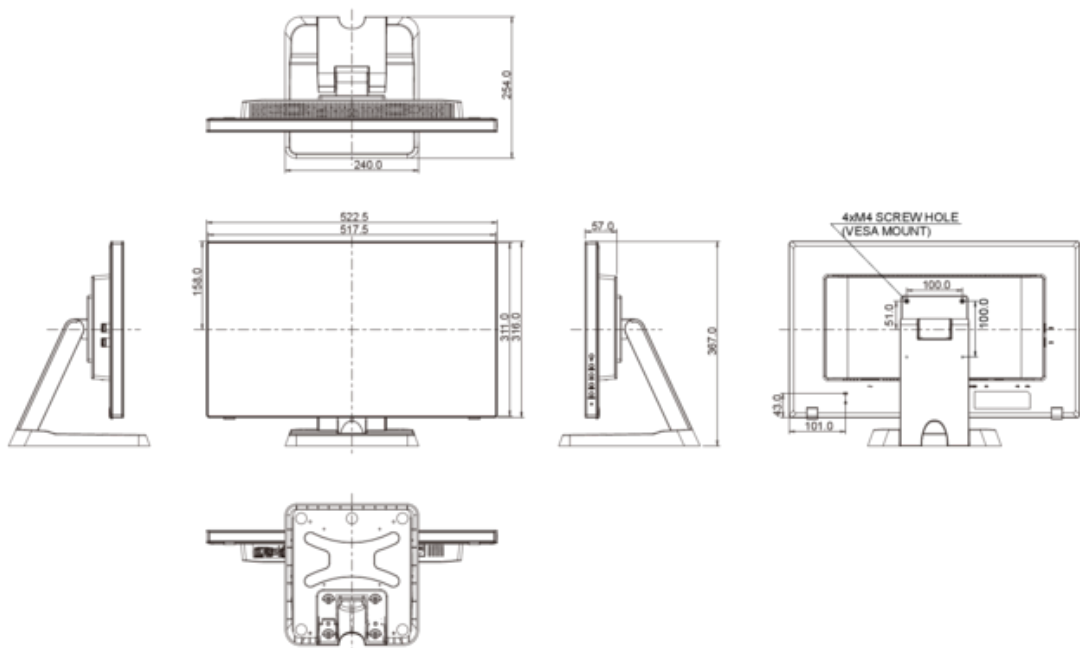

Wszystkie znaki towarowe zastrzeżone. Pomyłki i wprowadzanie zmian zastrzeżone. Specyfikacje produktów mogą ulec zmianie bez wcześniejszego zawiadomienia. Wszystkie monitory LCD Iiyama są zgodne z normą ISO-9241-307:2008 określającą liczbę i rodzaj defektów matrycy.

© IIYAMA CORPORATION ( ). ALL RIGHTS RESERVED.