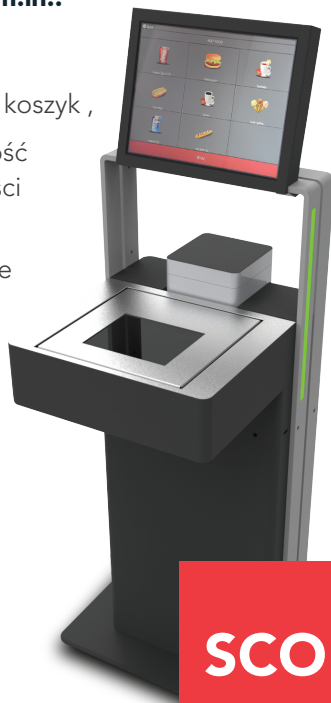

Całość w pełni zintegrowana z programem kasowym PC-POS firmy Insoft. Nad płynnością procesu czuwa asystent sprzedaży, który kontroluje pracę kilku stanowisk jednocześnie.

W skład kasy samoobsługowej firmy ELZAB wchodzi:

- 15-calowy monitor IIYAMA,
- waga Saturn z modułem skanowania Magellan,
- waga kontrolna,
- drukarka fiskalna.

Opcjonalnie można wyposażyć urządzenie w ręczny skaner kodów kreskowych. Dodatkowo, powierzchnię wagi kontrolnej można powiększyć bądź całkowicie z niej zrezygnować.

Korzyści, jakie daje kasa samoobsługowa, to m.in.:

- rozładowanie kolejek w sklepie,
- szybkie zakupy – średnio do 20 produktów na koszyk ,
- optymalizacja czasu pracy personelu, możliwość rozlokowania pracowników do innych czynności – większa wydajność pracowników,
- wzrost satysfakcji klienta poprzez samodzielne robienie zakupów od początku do końca,
- poprawa wizerunku sieci handlowej.

Informacje o produkcie:

Rafał Bil

☎ +48 601 424 225

✉ rafal.bil@elzab.pl

ELZAB S.A.

SCO

www.elzab.pl